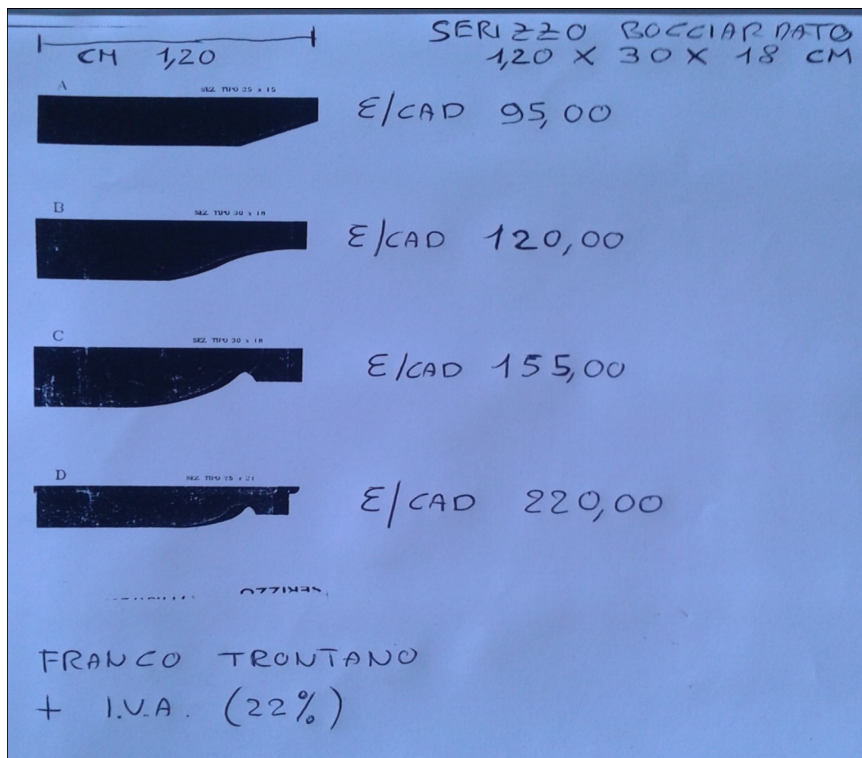

ETAGERES DE BALCONS EN SERIZZO PARTIES VUES BOUCHARDEES MODELE : 1,20/1,30 X 30 X 18 CM

B: € 120,00

C: € 155,00

RIGHETTI ANGELO S.N.C
VIA LEONARDO DA VINCI N 49
I - 28859 TRONTANO (VB) (ITALIA)
TEL/FAX (0039) 0324 248543
WWW.GRANITIITALIANIRIGHETTIANGELO.IT