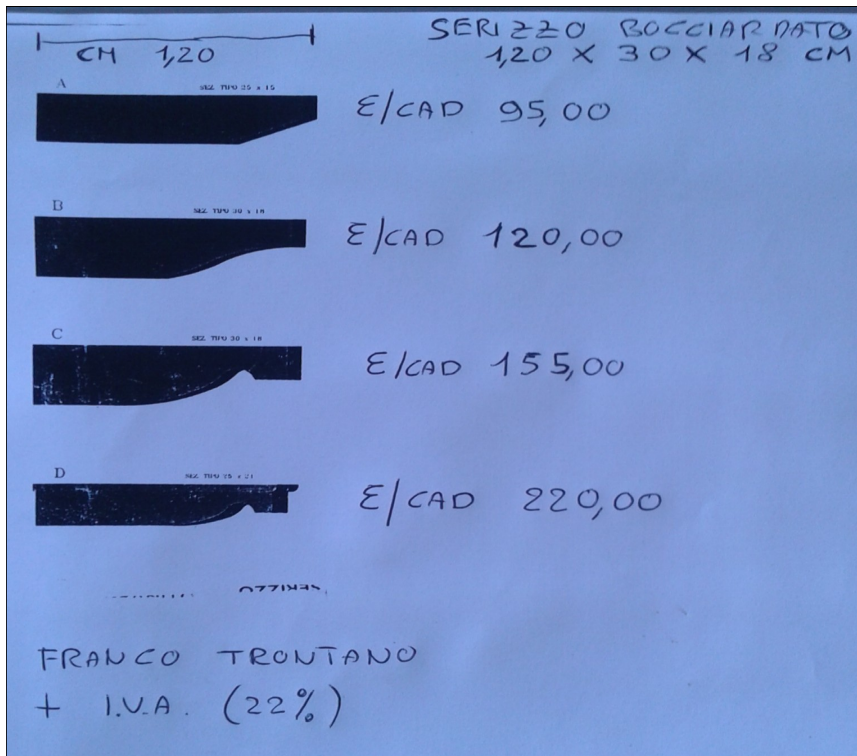

# BALKONENKONSOLEN AUS SERIZZO SICHTSEITEN GESTOCKT MODELL: 1,20/1,30 X 30 X 18 CM

B: MENSOLA DA € 120,00

C: MENSOLA DA € 155,00

**RIGHETTI ANGELO S.N.C**  
**VIA LEONARDO DA VINCI N 49**  
**I - 28859 TRONTANO (VB) (ITALIA)**  
**TEL/FAX (0039) 0324 248543**  
**WWW.GRANITIITALIANIRIGHETTIANGELO.IT**